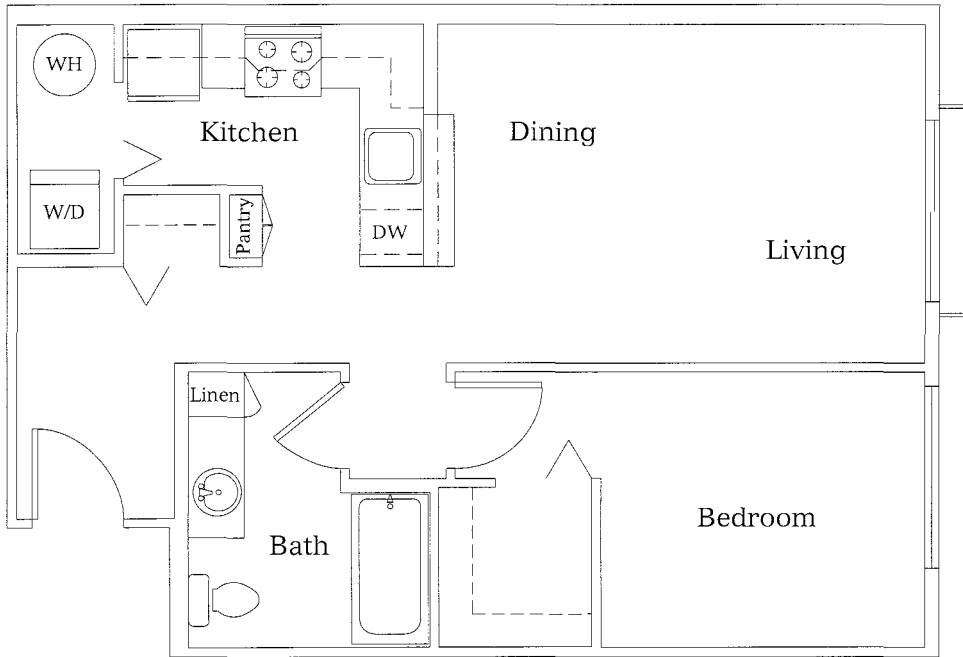

# Sidney

Belltown Living Redefined

Suite 202 ~ 602  
1 bedroom, 1 bath  
633 sq. ft.

☐ 202    ☐ 302    ☐ 402    ☐ 502    ☐ 602

---

---

---

---