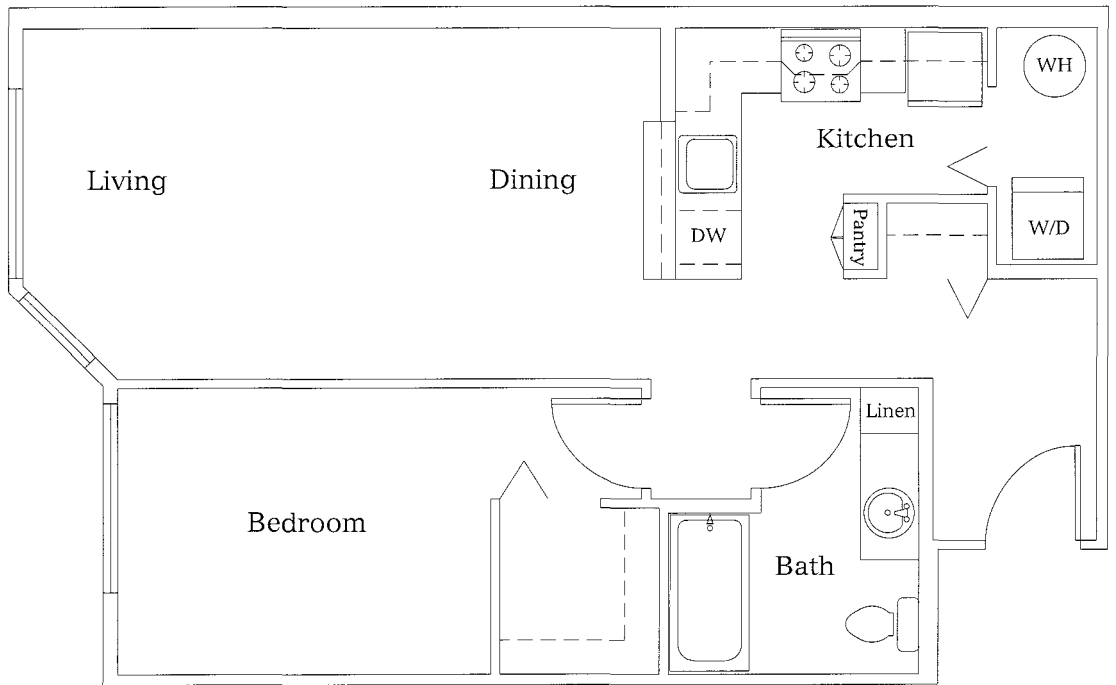

Sidney

Belltown Living Redefined

Suite 203 ~ 603
 1 bedroom, 1 bath
 689 sq. ft.

- 203
- 303
- 403
- 503
- 603
