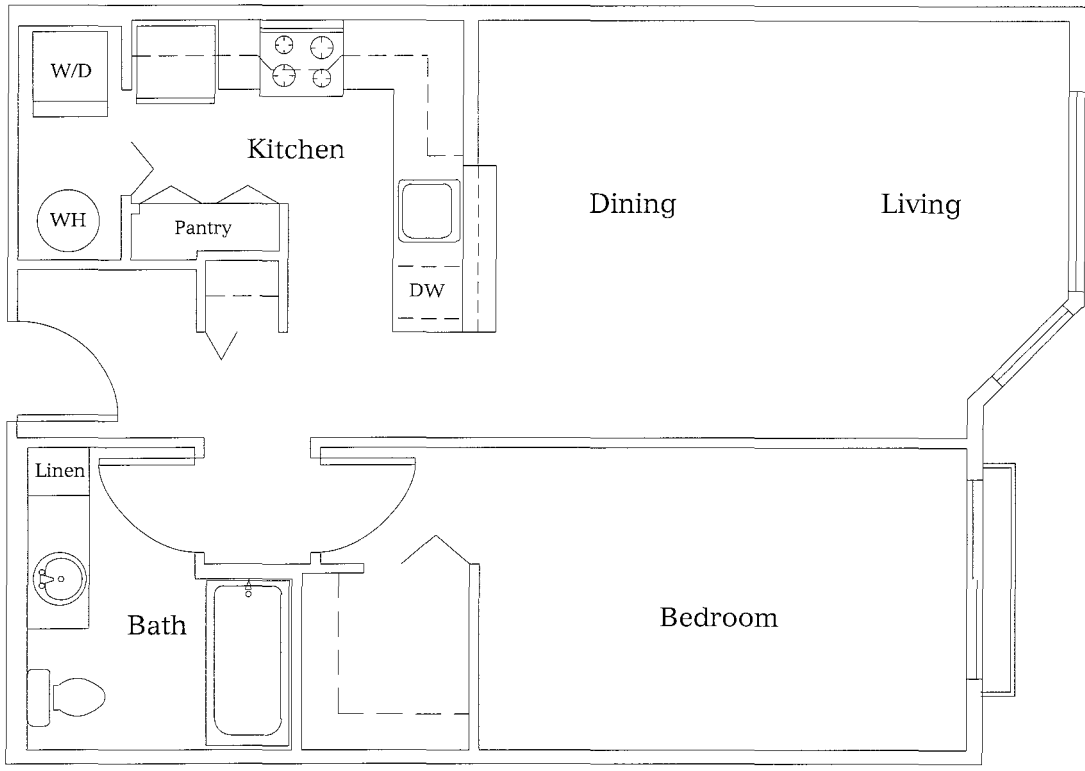

Sidney

Belltown Living Redefined

Suite 223 ~ 623

1 bedroom, 1 bath
690 sq. ft.

- 223
- 323
- 423
- 523
- 623
