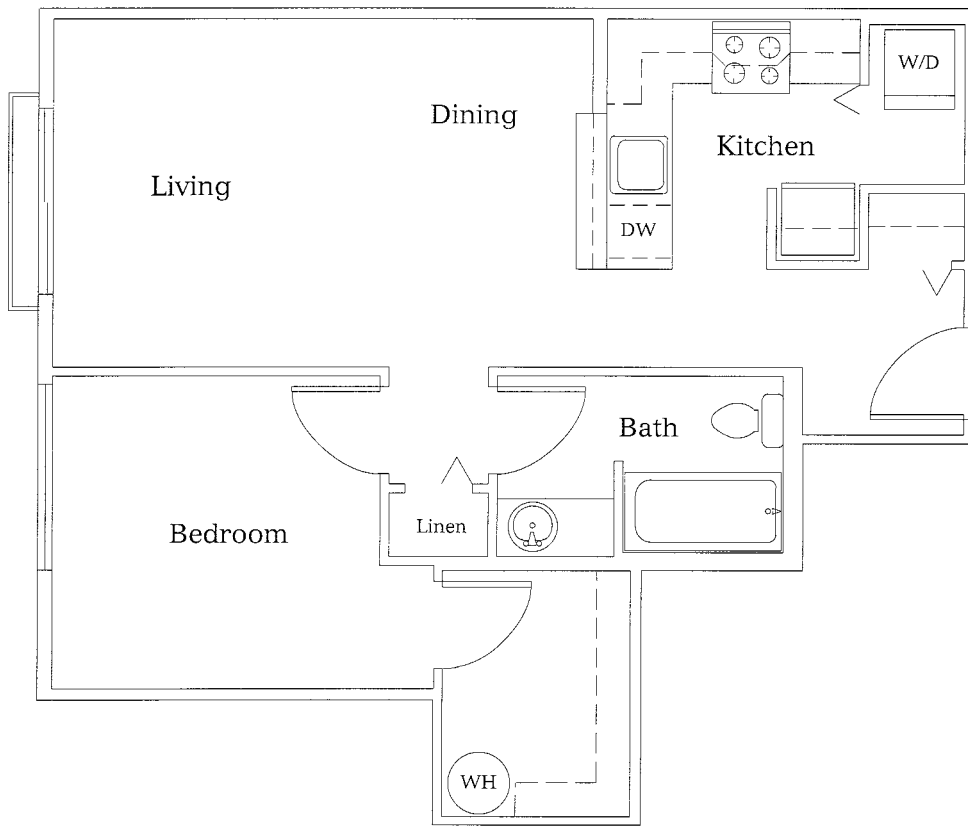

Sidney

Belltown Living Redefined

Suite 226 ~ 626

1 bedroom, 1 bath
627 sq. ft.

226 326 426 526 626
