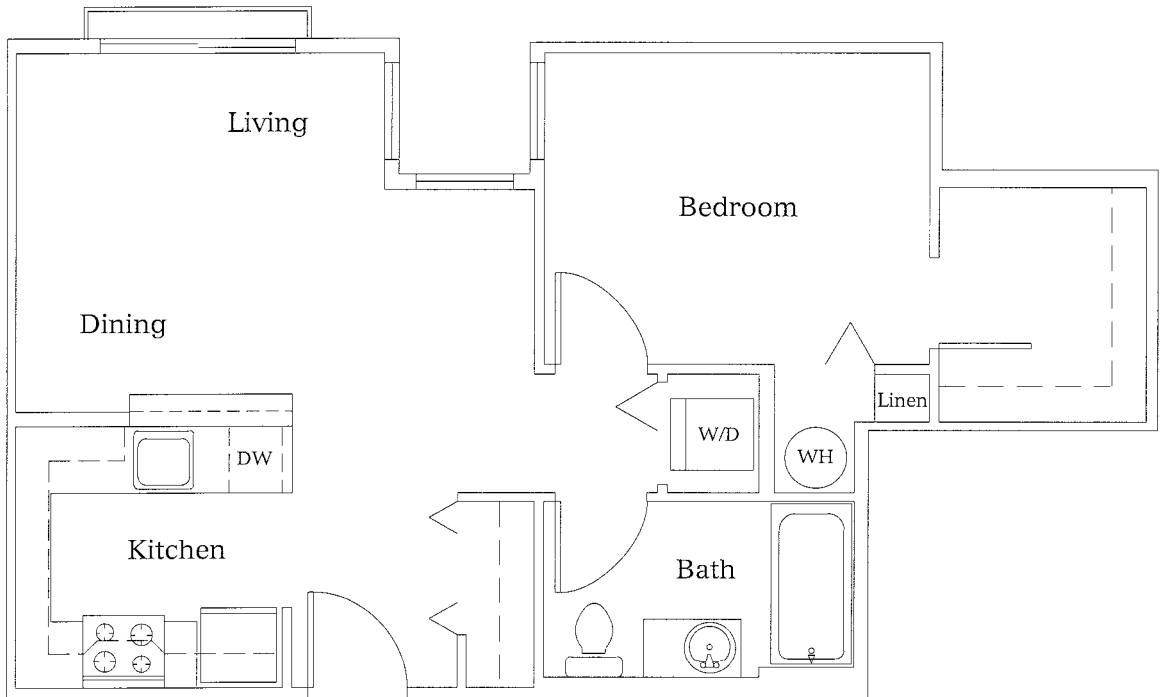

# Sidney

Belltown Living Redefined

## Suite 218 ~ 618

1 bedroom, 1 bath

612 sq. ft.

218     318     418     518     618

---

---

---

---