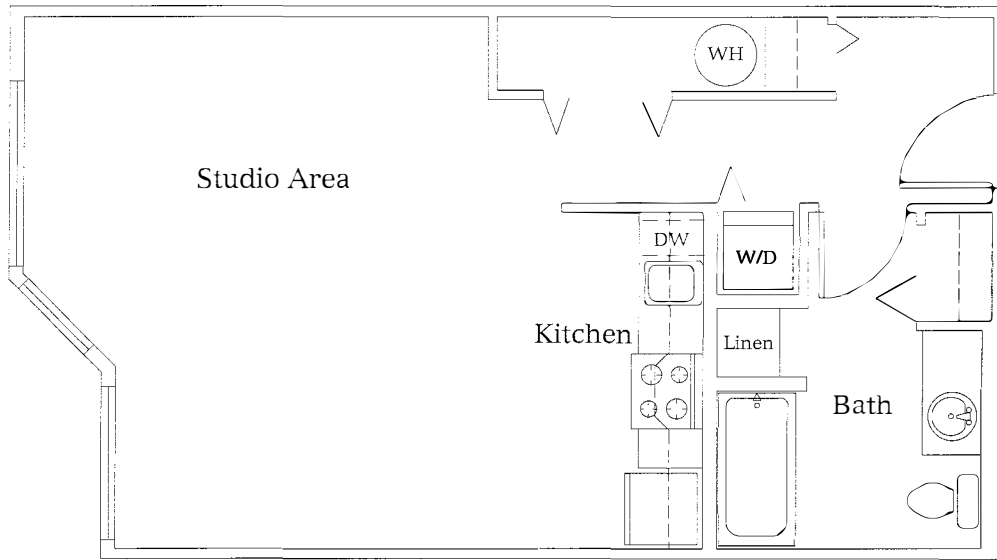

Sidney

Belltown Living Redefined

Suite 204 ~ 604

Studio, 1 bath
555 sq. ft.

204 304 404 504 604
