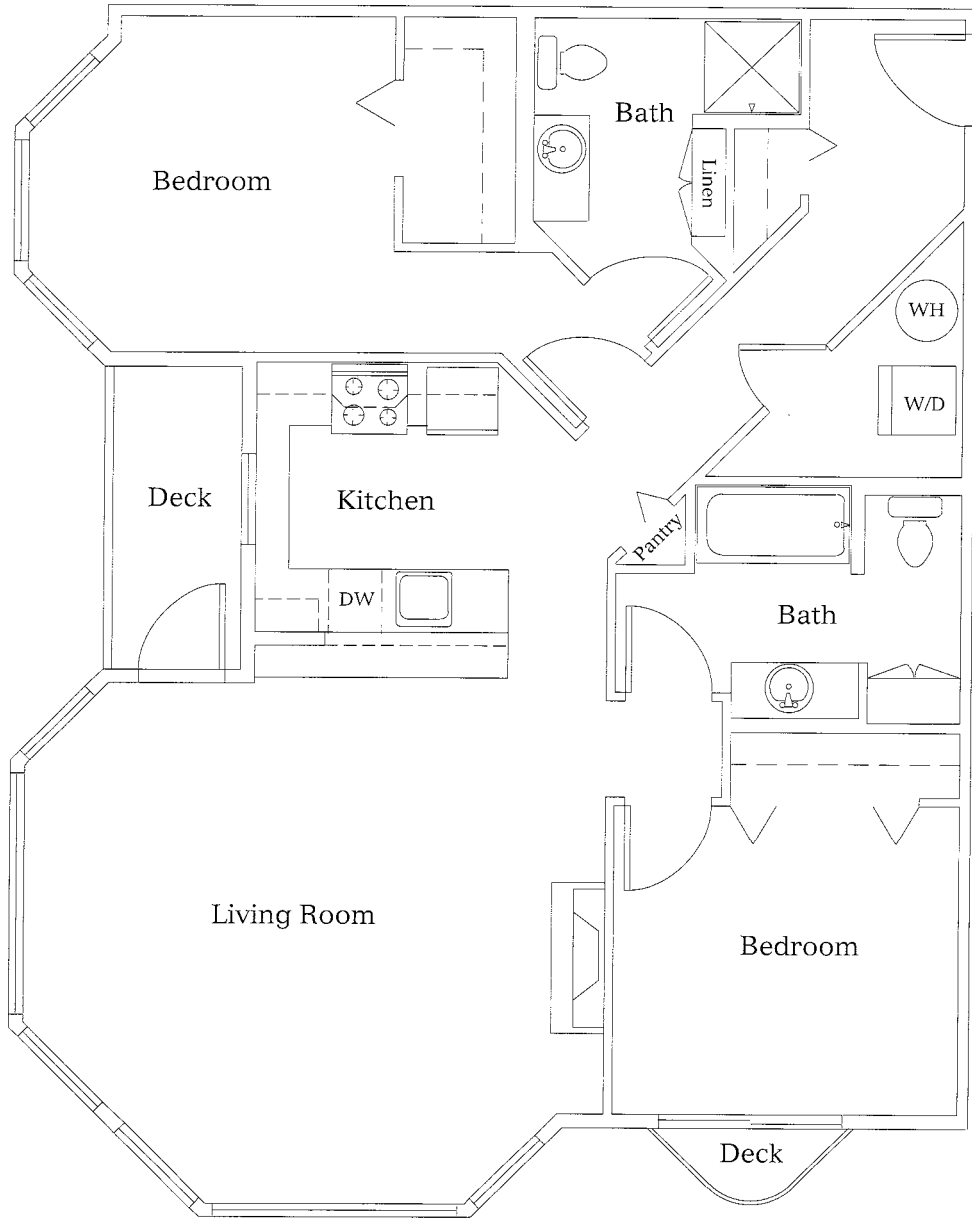

Sidney

Belltown Living Redefined

Suite 206 ~ 606 and 221 ~ 621

2 bedrooms, 2 baths
1,099 sq. ft.

- 206 □ 306 □ 406 □ 506 □ 606
- 221 □ 321 □ 421 □ 521 □ 621
