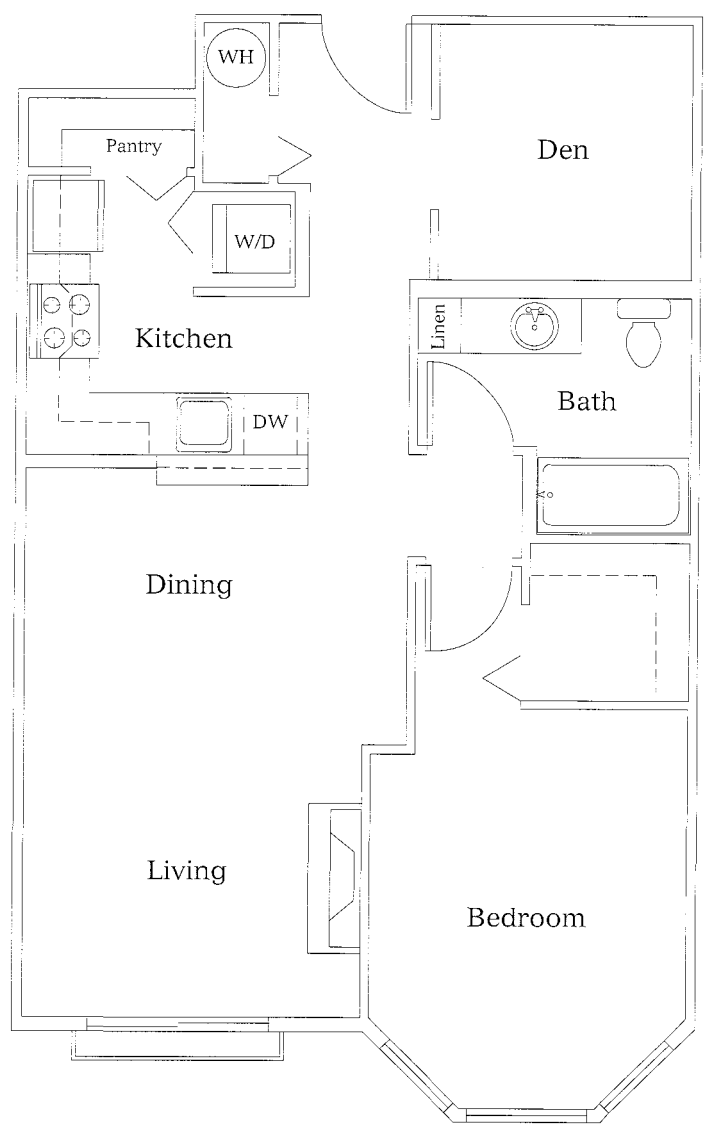

Sidney

Belltown Living Redefined

Suite 207 ~ 607
and 220 ~ 620

1 bedroom, den, 1 bath
779 sq. ft.

- ❑ 207
- ❑ 307
- ❑ 407
- ❑ 507
- ❑ 607
- ❑ 220
- ❑ 320
- ❑ 420
- ❑ 520
- ❑ 620