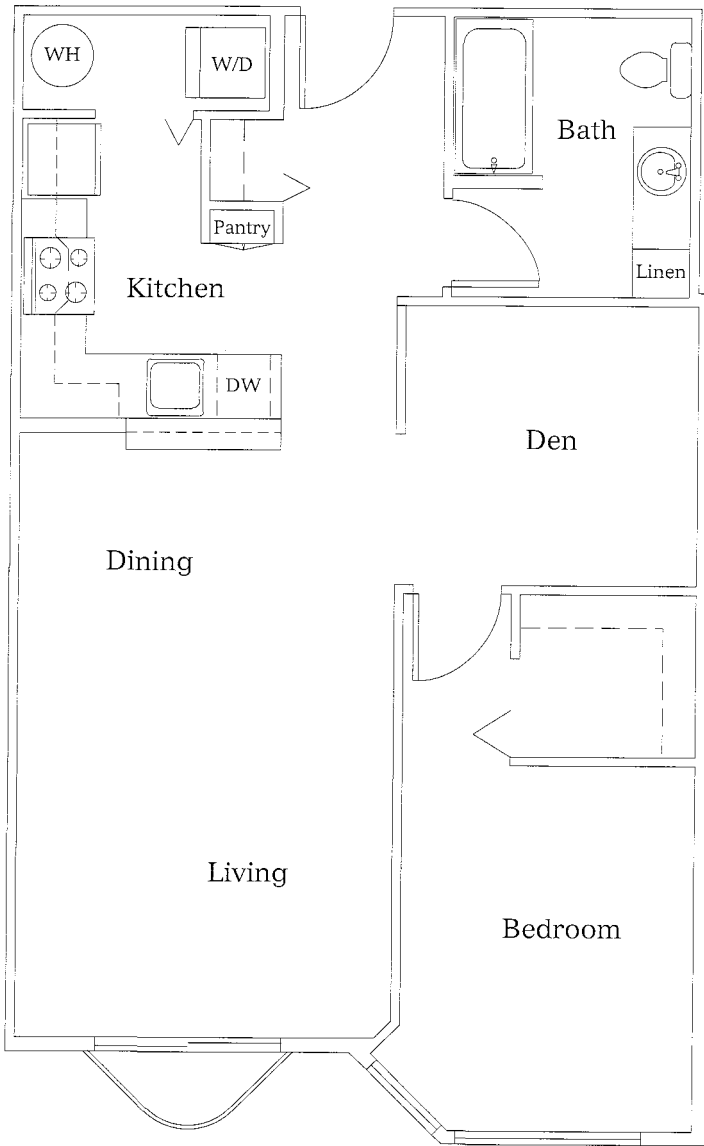

Sidney

Belltown Living Redefined

Suite 209 ~ 609
and 219 ~ 619

1 bedroom, den, 1 bath
806 sq. ft.

- 209
 309
 409
 509
 609
- 219
 319
 419
 519
 619