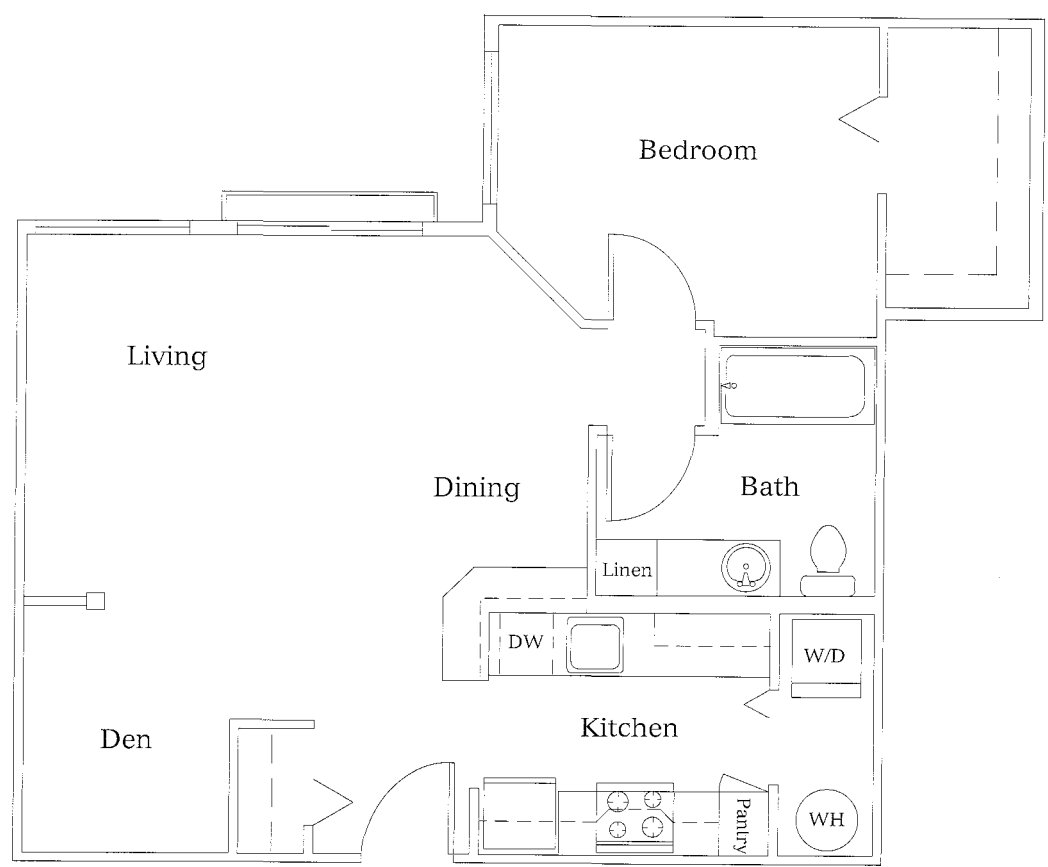

Sidney

Belltown Living Redefined

Suite 211 ~ 611
and 215 ~ 615

1 bedroom, den, 1 bath
734-752 sq. ft.

- 211
- 311
- 411
- 511
- 611
- 215
- 315
- 415
- 515
- 615
