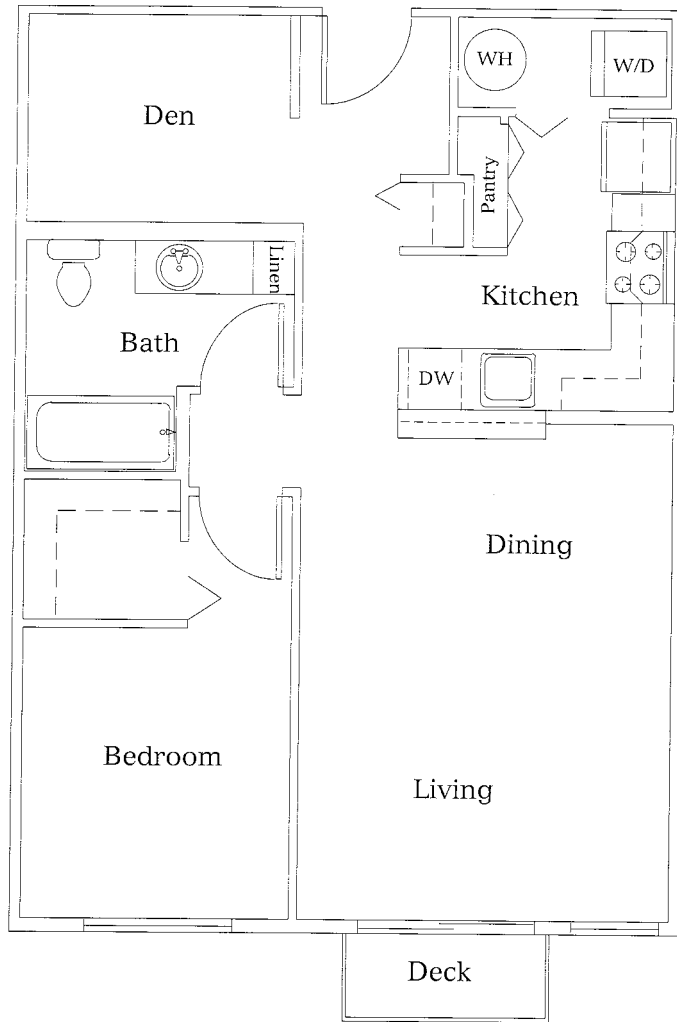

# Sidney

Belltown Living Redefined

Suite 212 ~ 612  
and 216 ~ 616

1 bedroom, den, 1 bath  
712 sq. ft.

- |                              |                              |                              |                              |                              |
|------------------------------|------------------------------|------------------------------|------------------------------|------------------------------|
| <input type="checkbox"/> 212 | <input type="checkbox"/> 312 | <input type="checkbox"/> 412 | <input type="checkbox"/> 512 | <input type="checkbox"/> 612 |
| <input type="checkbox"/> 216 | <input type="checkbox"/> 316 | <input type="checkbox"/> 416 | <input type="checkbox"/> 516 | <input type="checkbox"/> 616 |