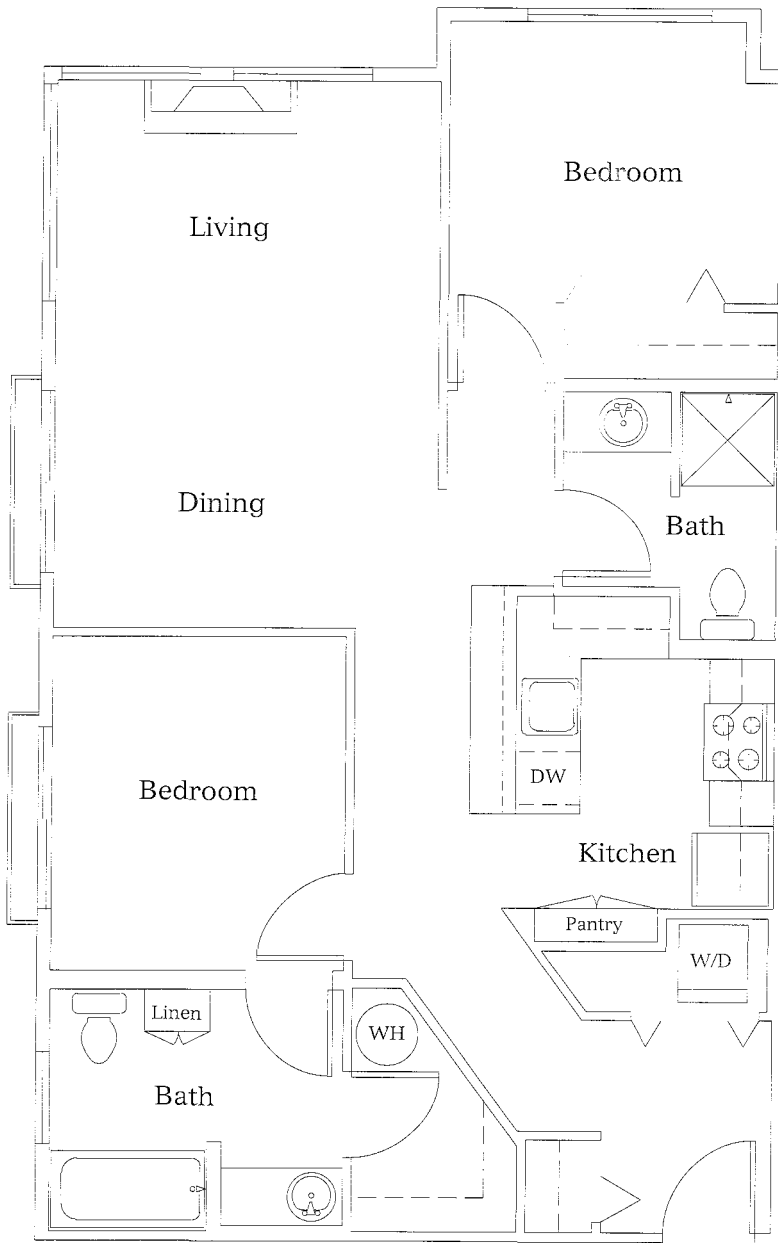

# Sidney

Belltown Living Redefined

Suite 313 ~ 613  
and 314 ~ 614

2 bedrooms, 2 baths  
967 sq. ft.

- 313    
  413    
  513    
  613
- 314    
  414    
  514    
  614

---

---

---